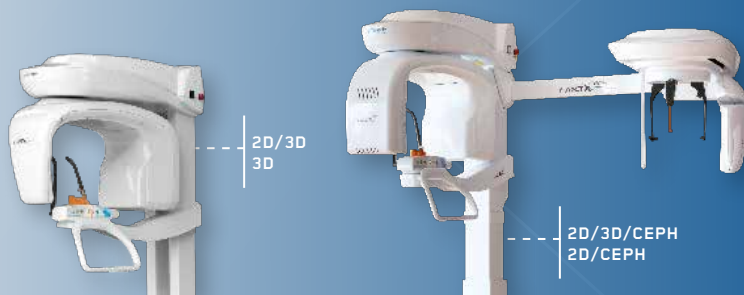

2D - 3D - CEPH